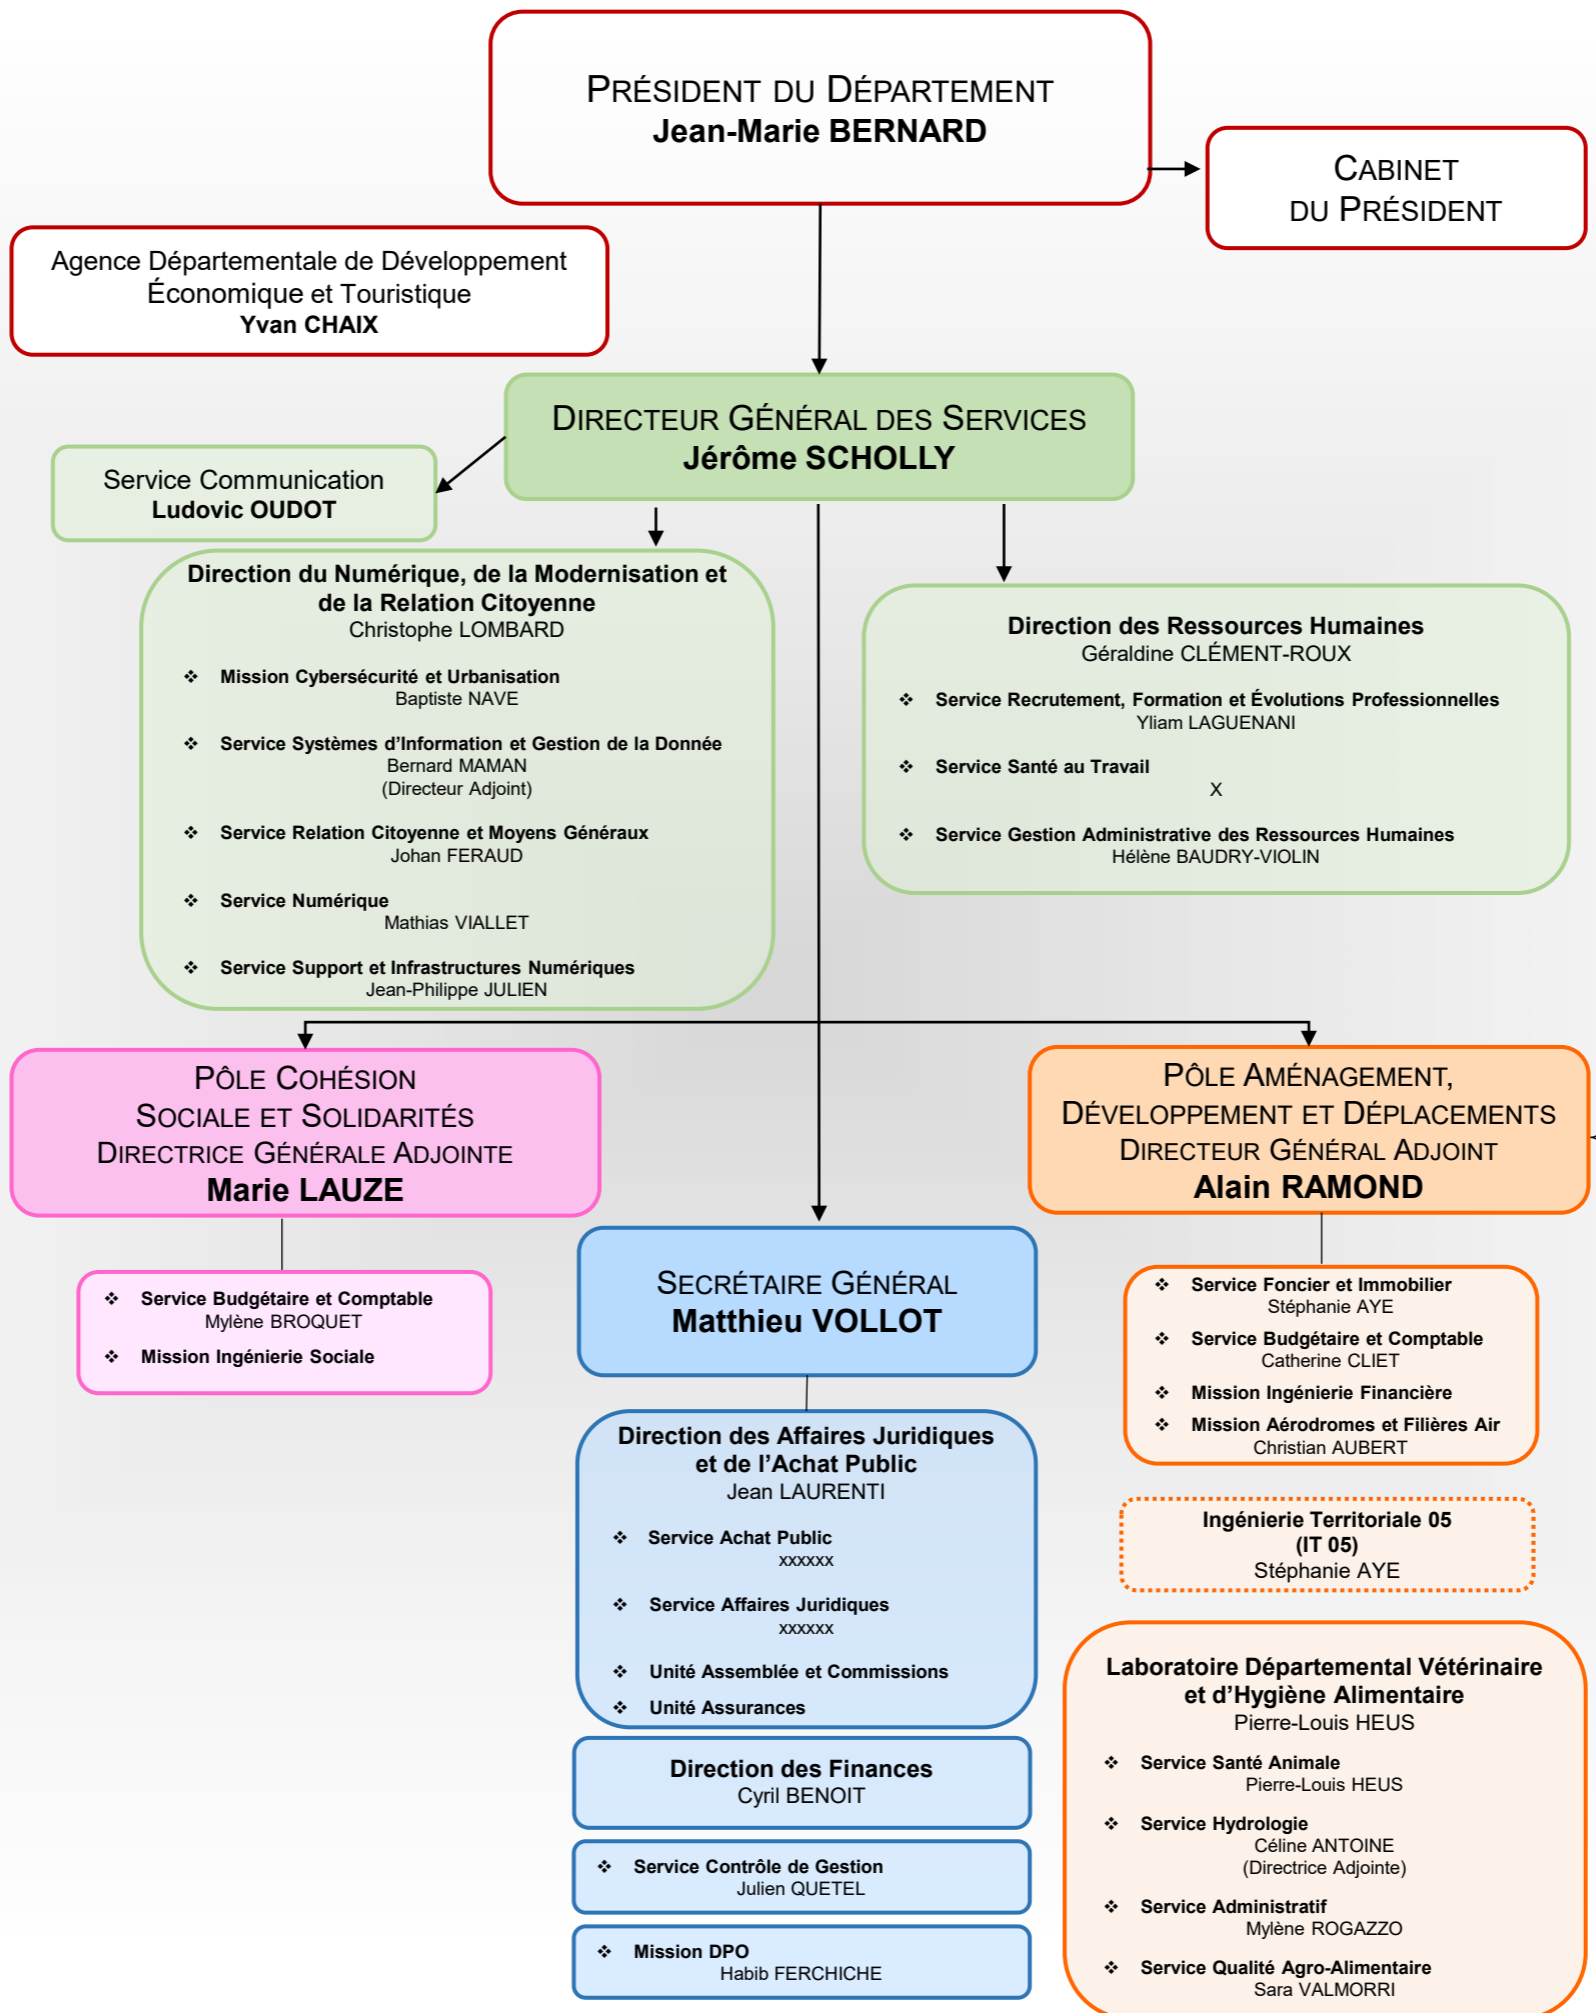

Direction des Solidarités en Territoire
Emmanuel NGUYEN-BINH-DONG

Agence Territoriale de la Cohésion Sociale Gap-Drac-Buëch
Véronique FAURE

Agence Territoriale de la Cohésion Sociale Gap-Durance
Karine LIMOUZIN

Agence Territoriale de la Cohésion Sociale Nord
Dany DELAHAYE

Archives Départementales
Pierre FABRY

- ❖ Service des Fonds
Alice DUCASTAING
- ❖ Service des Publics
Edwige FEBVRE

Bibliothèque Départementale
Blaise MIJOULE

Direction du Développement et de l'Aménagement Territorial
Christian ROMAN (Adjoint au DGA)

- ❖ Service Aménagement Territorial
Danièle BESSON (Ajointe au Directeur)
- ❖ Service Eau
Philippe BLANC-DIT-GRENADIER
- ❖ Service Énergie, Forêt et Climat
Michel ANDRÉ
- ❖ Mission Grands Sites et Biodiversité
Laurent BECLE
- ❖ Mission gestion pour le Compte de Tiers