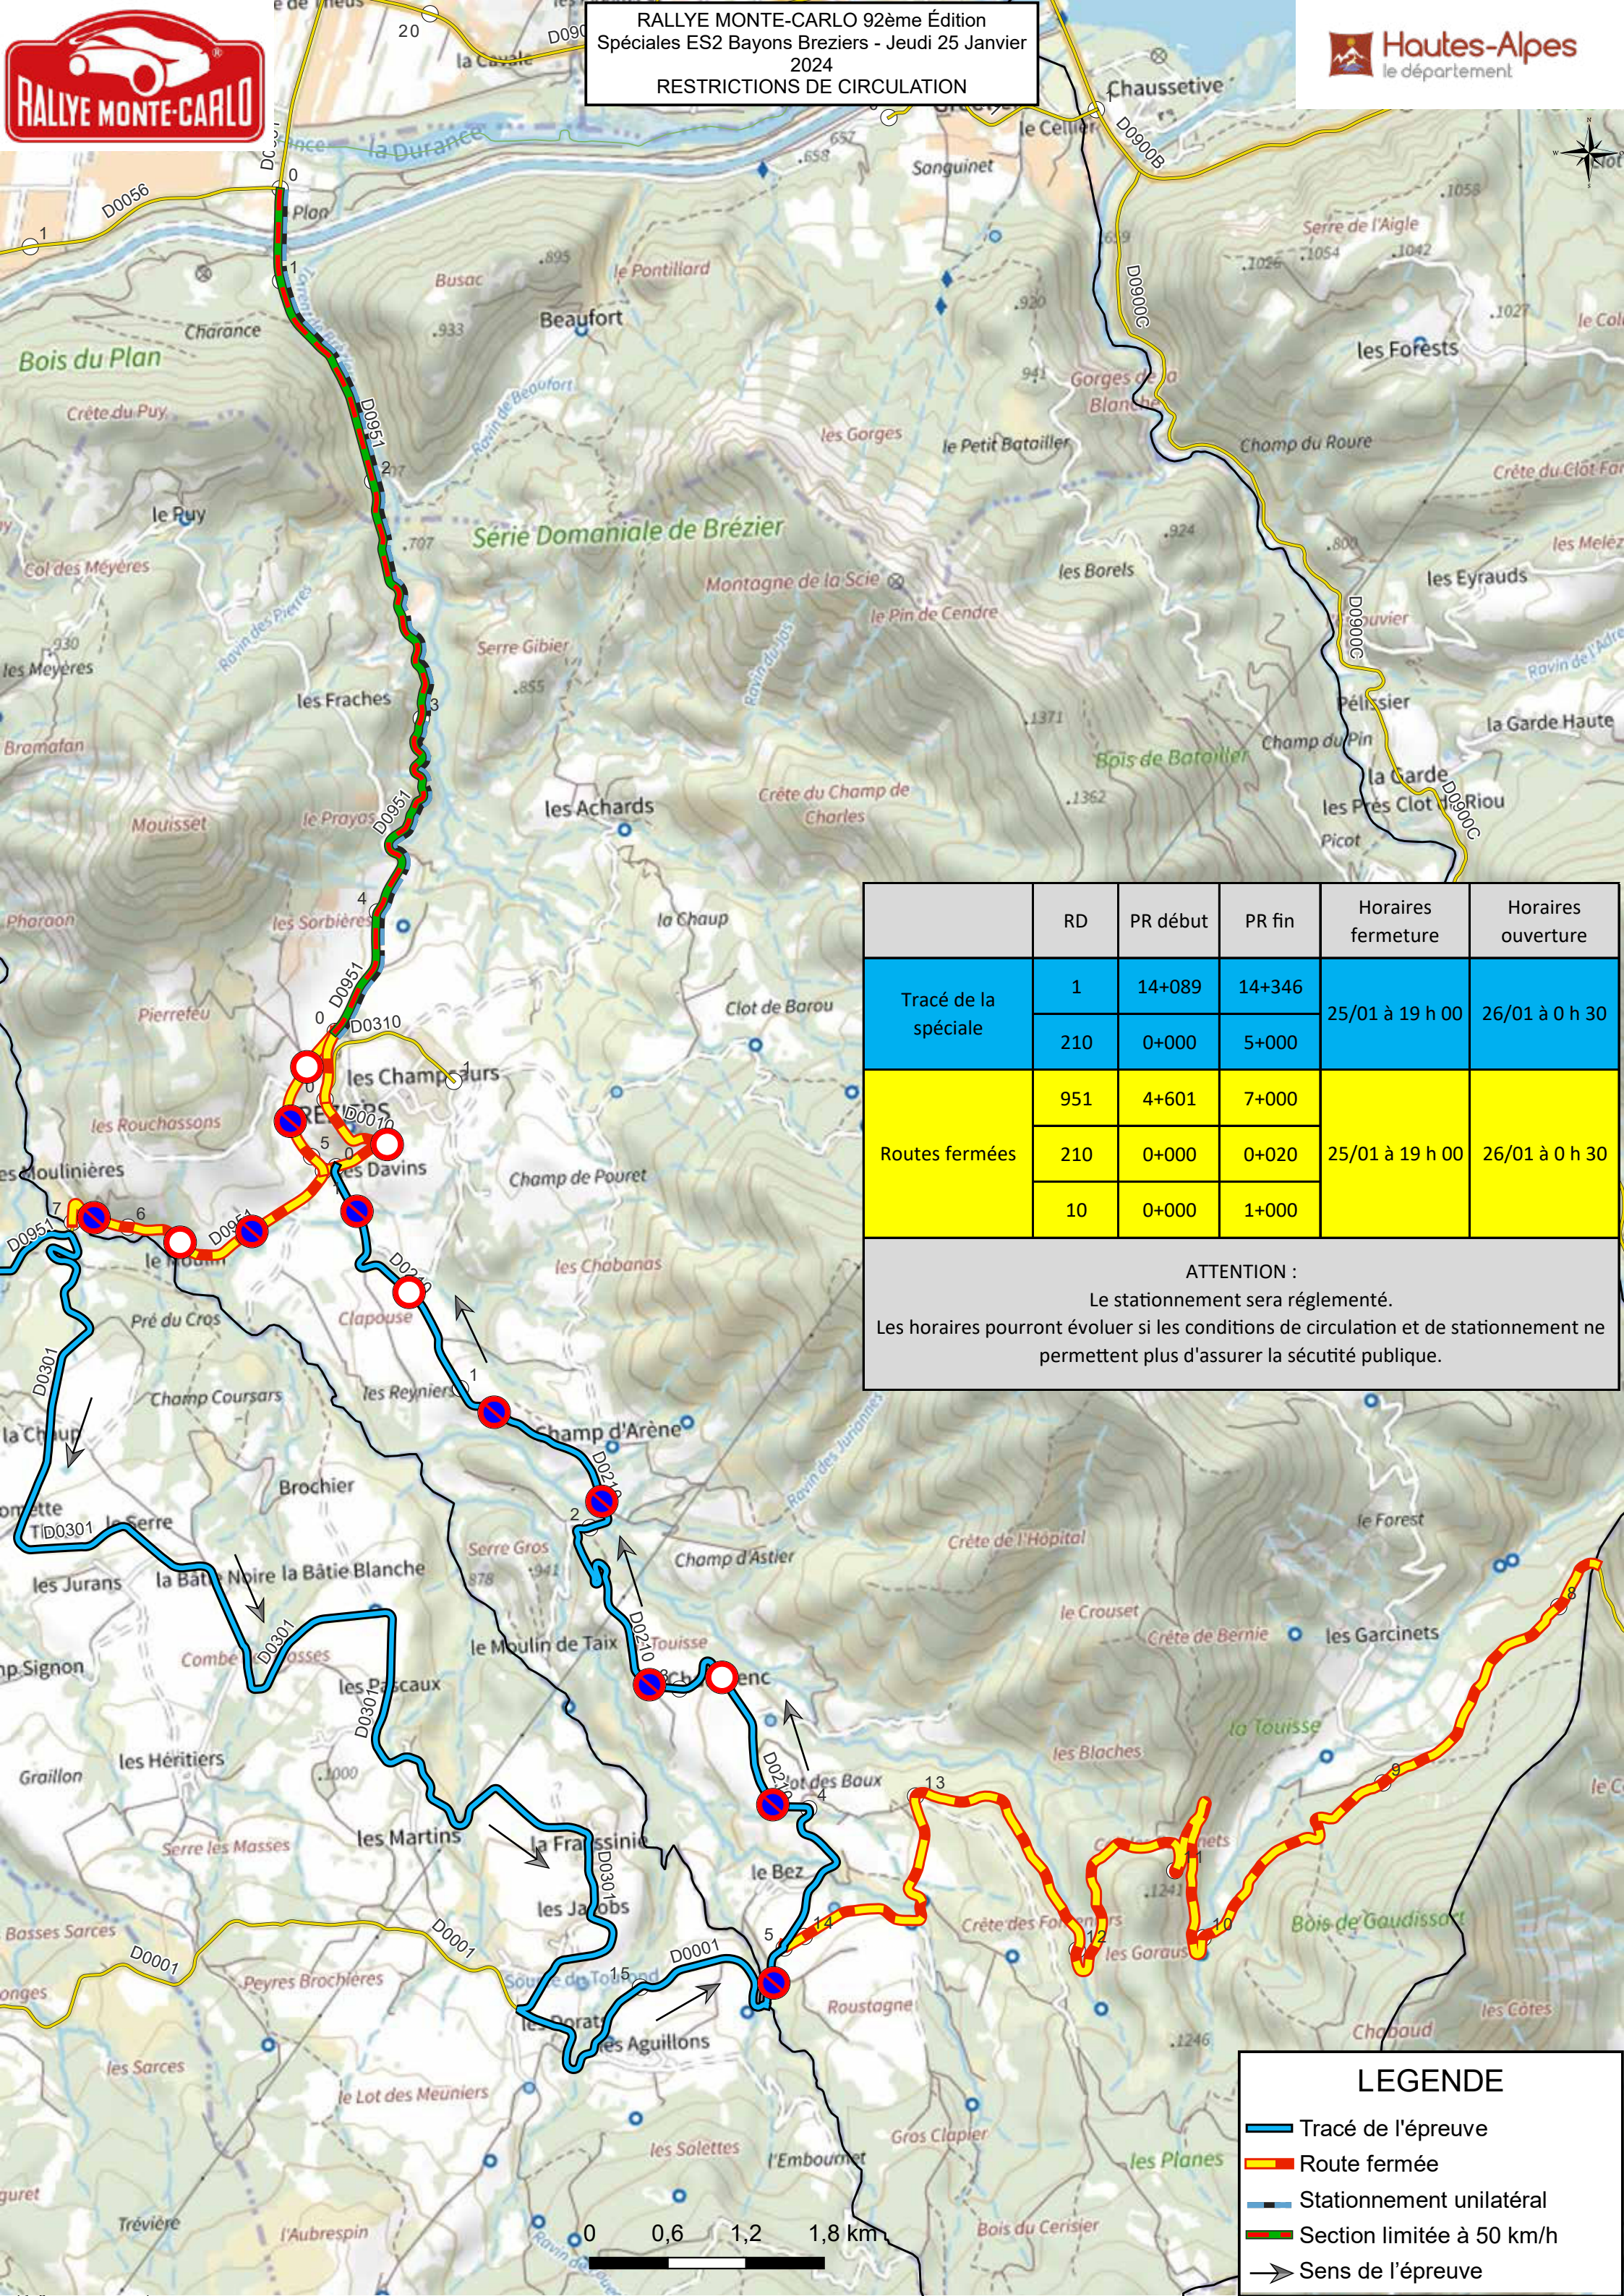

RALLYE MONTE-CARLO 92ème Édition
Spéciales ES2 Bayons Breziers - Jeudi 25 Janvier
2024
RESTRICTIONS DE CIRCULATION

	RD	PR début	PR fin	Horaires fermeture	Horaires ouverture
Tracé de la spéciale	1	14+089	14+346	25/01 à 19 h 00	26/01 à 0 h 30
	210	0+000	5+000		
Routes fermées	951	4+601	7+000	25/01 à 19 h 00	26/01 à 0 h 30
	210	0+000	0+020		
	10	0+000	1+000		

ATTENTION :
Le stationnement sera réglementé.
Les horaires pourront évoluer si les conditions de circulation et de stationnement ne permettent plus d'assurer la sécurité publique.

LEGENDE

- Tracé de l'épreuve
- Route fermée
- Stationnement unilatéral
- Section limitée à 50 km/h
- Sens de l'épreuve