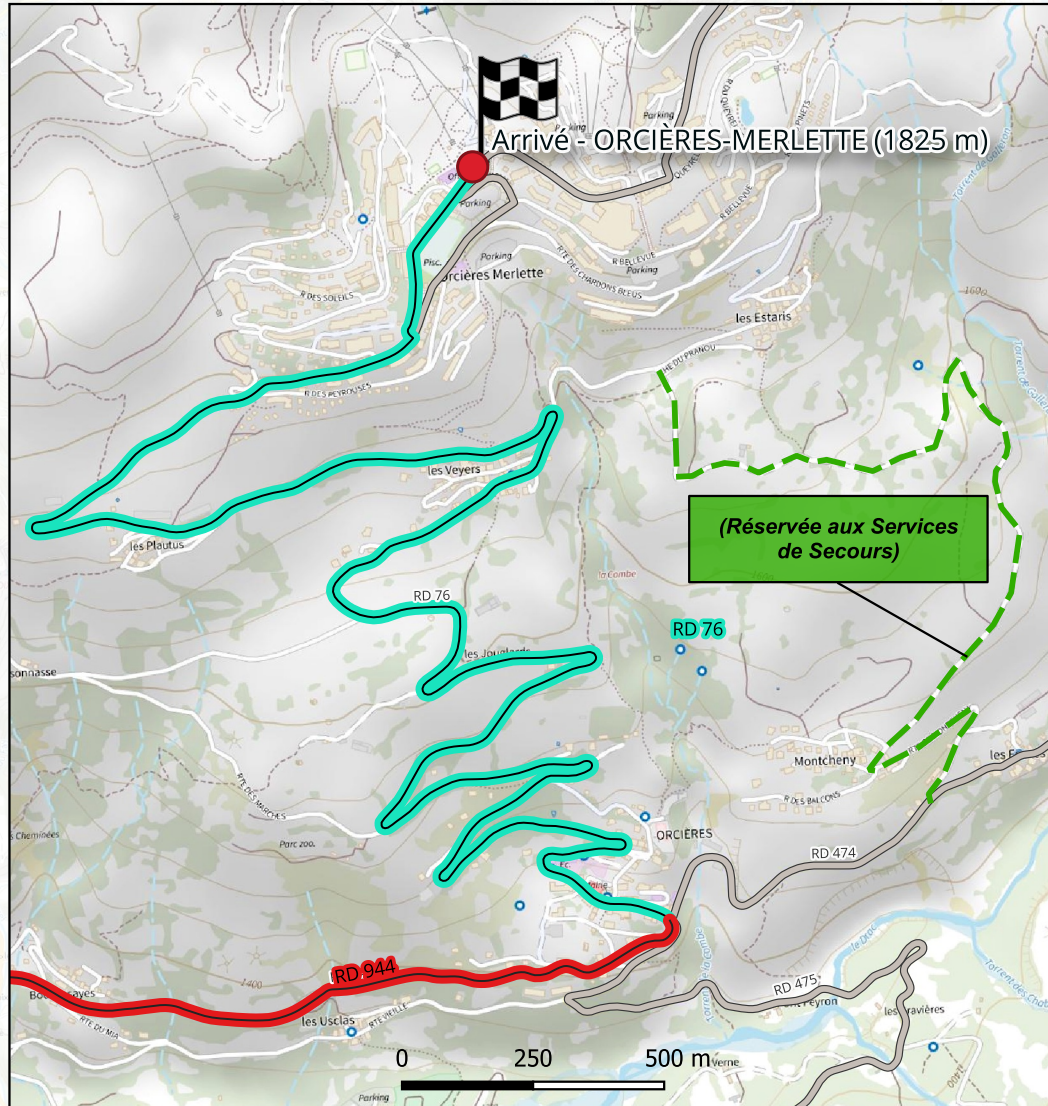

modifié le 25/06/2026

Légende

Points clés

- Cols / Côtes
- ☑ Arrivée

Logistique de l'étape

- ◆ Insertion des véhicules dans le parcours
- ▲ Point de pré-filtrage
- ⊘ Interdiction de stationner hors parcours
- Parcours hors course
- Voie de contournement (réservée aux véhicules d'urgence)

Itinéraire de déviation conseillé

- Gap - Grenoble

Réseau routier

- Routes départementales